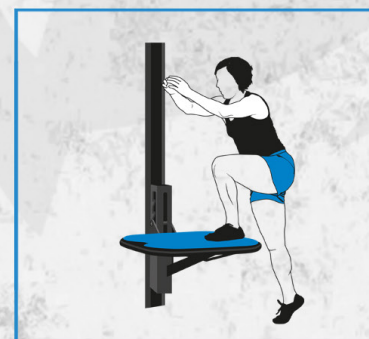

U.S. Patent No. D941407

T-Rex InLine

FITNESS STATION™

- 01-** Standard Post w' ADJ. Step
- 02-** PULL-UP BAR
- 03-** Standard Post w' Battle Rope
- 04-** ERGO-GRIP PULL-UP BAR
- 05-** Standard Post w' Elevate Rope Trainer
- 06-** Standard Post w' ADJ. Dip